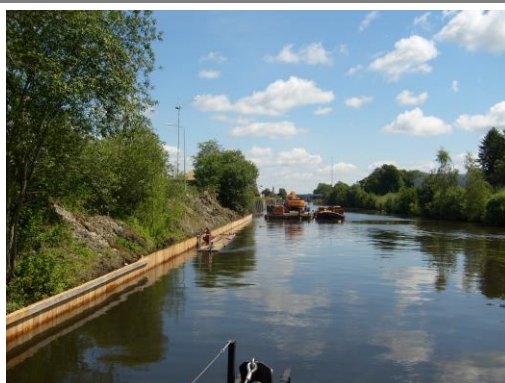

Stichting Probos
Hollandseweg 7g
Postbus 253 / P.O. Box 253
6700 AG Wageningen
The Netherlands
tel.: +31(0)317 466555
fax: +31(0)317 410247
mail@probos.nl
www.probos.nl