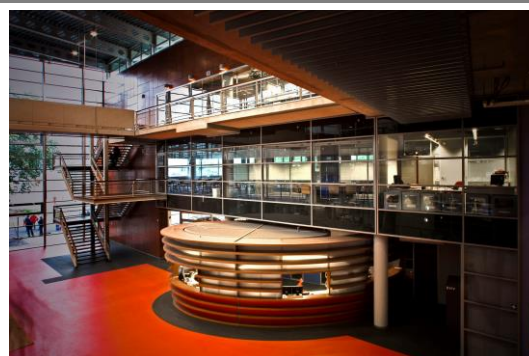

bron foto's: Nee