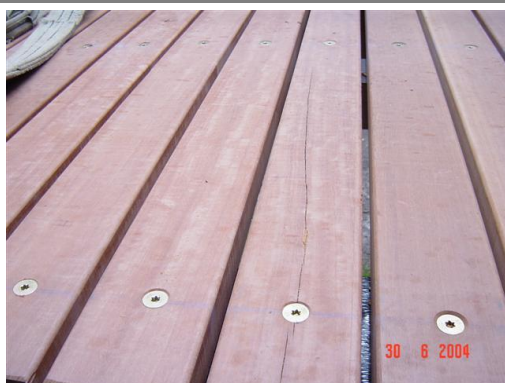

Stichting Probos
Hollandseweg 7g
Postbus 253 / P.O. Box 253
6700 AG Wageningen
The Netherlands
tel.: +31(0)317 466555
fax: +31(0)317 410247
mail@probos.nl
www.probos.nl